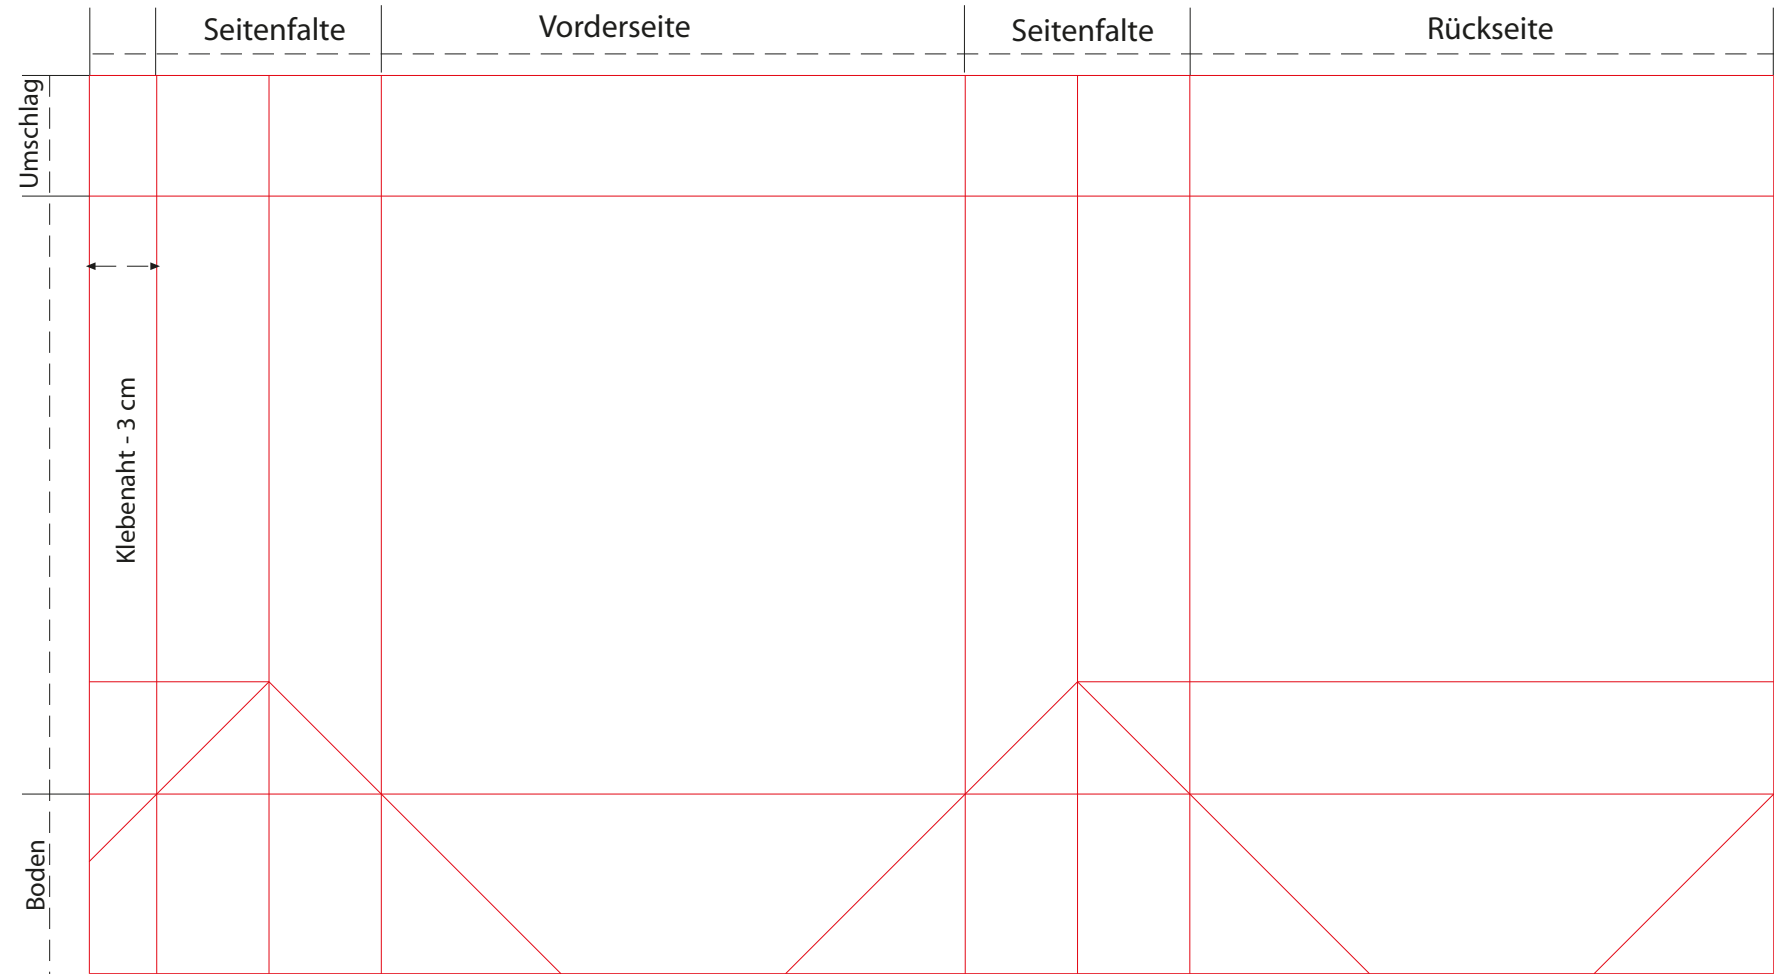

FIRENZE

Bodenbreite: $1/2$ Seitenfalte + 3,5 cm Überdruck

Farben als HKS oder Pantonefarben anlegen, bei CMYK importierte Bilder noch einmal extra liefern;

Schriften in Pfade wandeln; bei Vollflächendruck mind. 5 mm Beschnittzugabe ringsherum